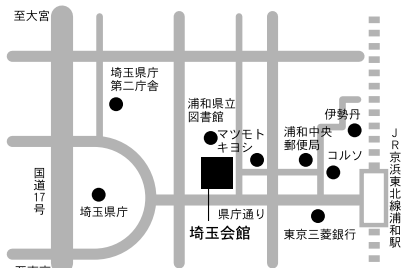

〈出品者一覧〉(50音順)

青木英二	国領林	理恵	永田みえ子	原悠紀	宮守田	豊子
野沼三	小村文	巖子	西田邦子	原田恭	屋吹早	雅子
浅沼保	小齋藤	子子	新田岸	原山利	柳矢山	トシ子
安達川	酒井井	友子	根本島	原春山	山山崎	満重
阿部川	佐藤藤	栄子	野島和	廣住美	山崎山	泰之
荒井美	佐藤藤	三郎	荷見博	藤田隆	山崎中	江子
飯塚寿	佐藤藤	千恵子	八幡	松井重	山森久	美子
出水田	佐藤藤	美喜子	濱田	松下勝	山森久	美子
井戸川	佐藤藤	美奈子		水上令	山森久	美子
井上京	野野	クミ子		道江義	渡邊	芳子
岩城スミ	柴田	玲子				
打越アヤ	新杉	淑子				
大野瑞	鈴木	友愛				
大野喜	鈴木	静澄				
岡崎豊	須藤	正行				
柏木美	染野	稔子				
加藤宏	高木	まり				
金松章	高橋	周子				
鎌島純	高橋	由利子				
川内本	田井	嘉郎				
木村幸	土田	憲子				
木村馨	坪内	澄代				
木村洋	藤間	美千				
木村松	徳納	津幸				
熊井幸	外山	幸子				
上坂幸	中尾	正勝